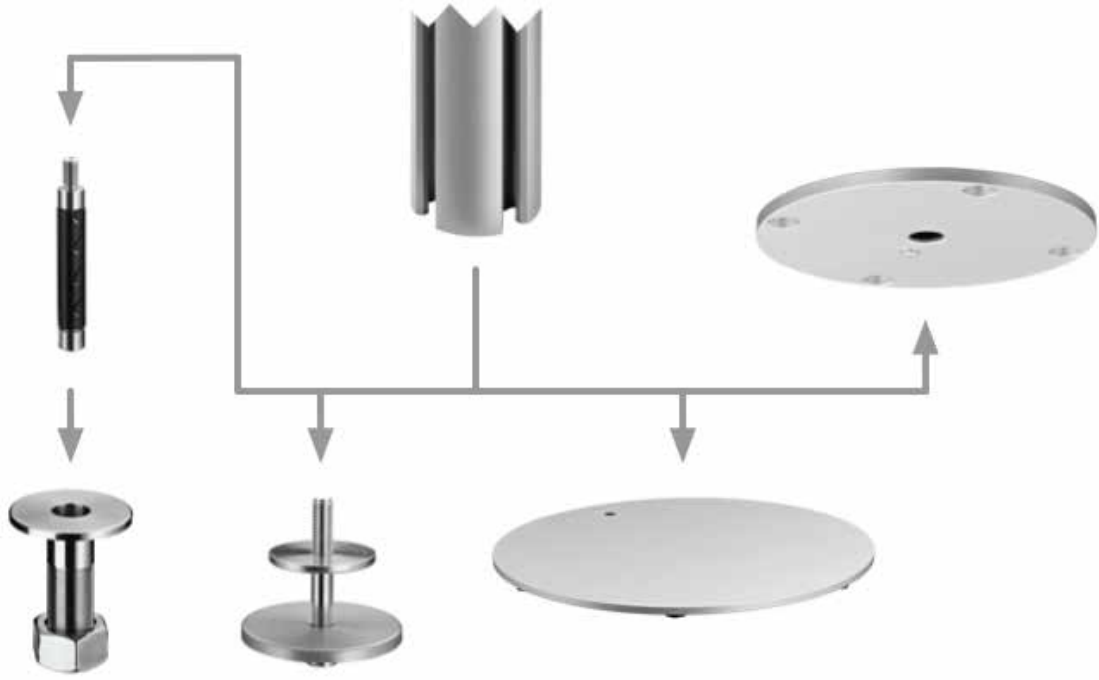

m!ka MMS Profil Sistemleri için Montaj Aparatları

	Ürün Kodu	Açıklama
	YT3218	MMS profil sistemleri için vidalı adaptör mili
	YT3211	Paslanmaz çelik masa montaj aparatı
	YT3245	MMS profil sistemleri için masa montaj aparatı
	YT3217	MMS profil sistemleri için masa desteği. 3,2 cm
	YT3248	MMS profil sistemleri için tavan montaj aparatı